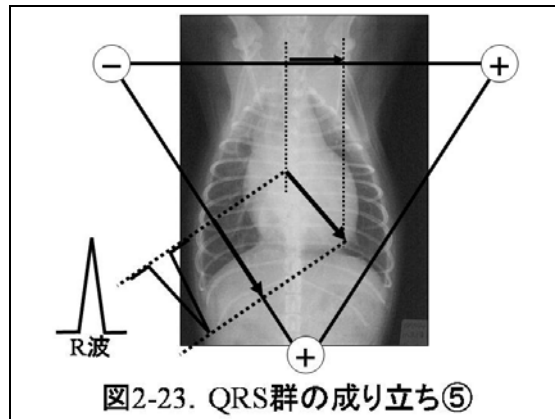

「HyperBasic 小動物心電図 Ver. 1」 正誤表

1. 2 頁右下から 11 行目：「心筋筋」を「心筋」に訂正します。
2. 17 頁の図 2-23 は下記の図と差し替えとさせていただきます。カラーグラビアの

3. 24 頁の図 3-10 は下記の図と差し替えとさせていただきます（Ⅲ誘導の「-」を追加します）。

4. 27 頁左上から 3 行目：「素直関係」を「垂直関係」に訂正します。
5. 36 頁右上から 14 行目：「上室性期外収縮という不整脈」を「心房細動という不整脈」に訂正します。