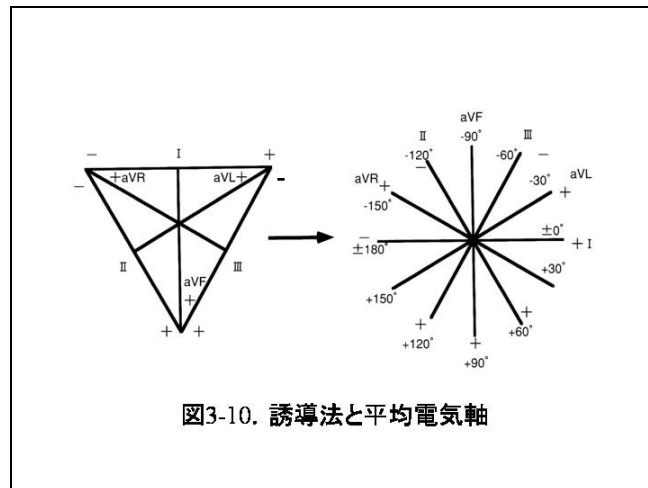

「HyperBasic 小動物心電図 Ver. 1」 正誤表

1. 2 頁右下から 11 行目：「心筋筋」を「心筋」に訂正します。
2. 17 頁の図 2-23 は下記の図と差し替えとさせていただきます。カラーグラビアの

3. 24 頁の図 3-10 は下記の図と差し替えとさせていただきます（Ⅲ誘導の「-」を追加します）。

4. 27 頁左上から 3 行目：「素直関係」を「垂直関係」に訂正します。
5. 36 頁右上から 14 行目：「上室性期外収縮という不整脈」を「心房細動という不整脈」に訂正します。